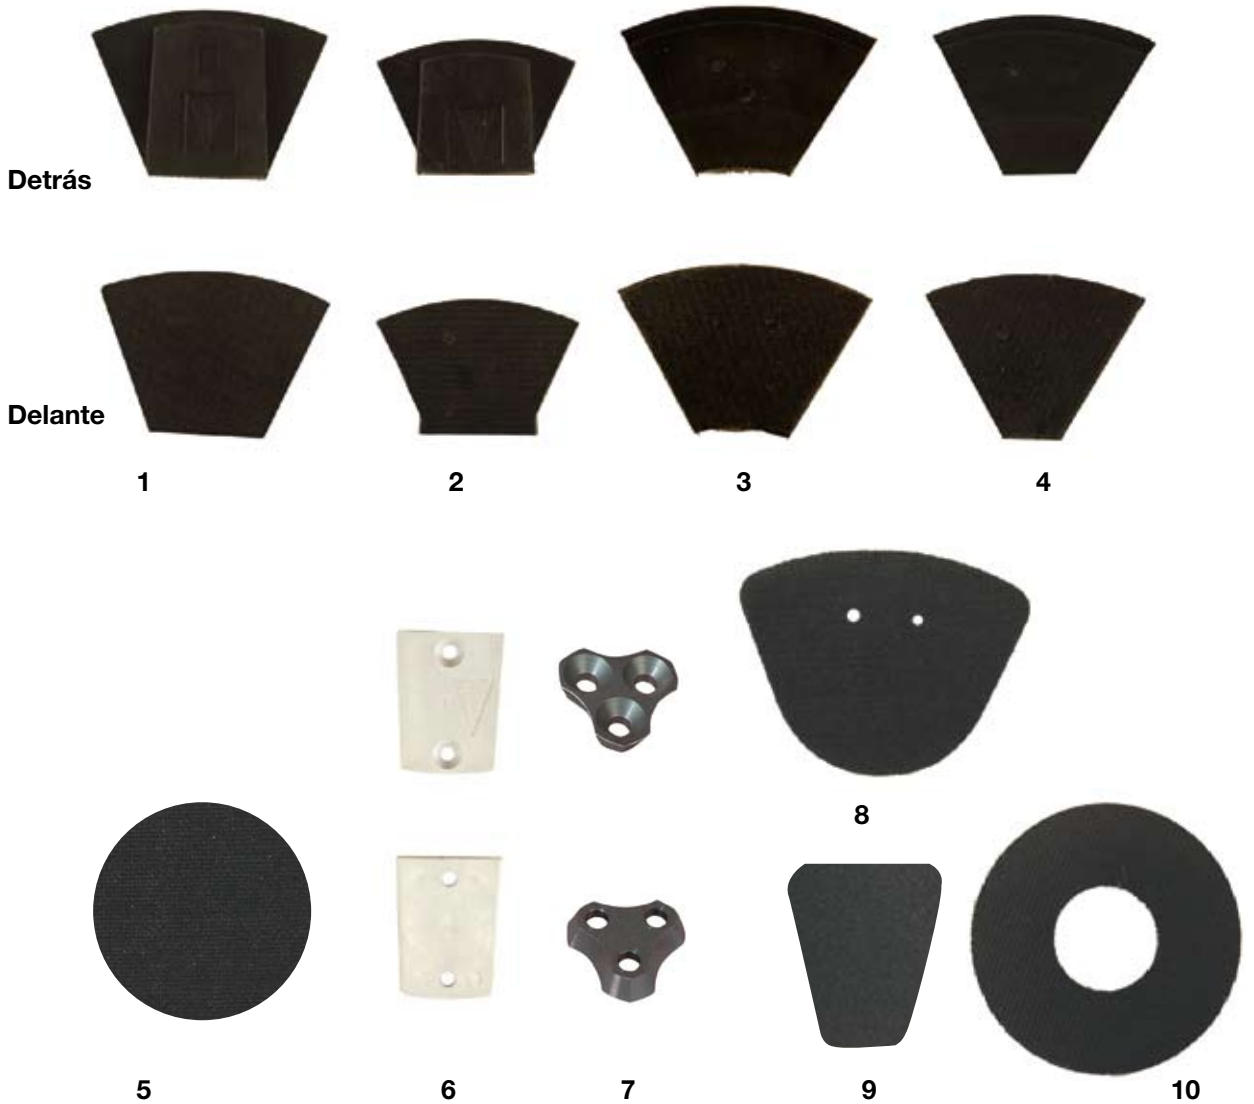

Adaptadores Abrasivos - plato	Segmento diamante resina velcro	Corona diamante resina velcro	Segmento diamante metal	Corona diamante metal
Plato Block S/R o S/M	1 , 2	---	6	---
Plato con centros S/R	3 , 4	5	---	---
Plato pulidora Satélite	---	---	---	7

- 1 Soporte Block Velcro
- 2 Soporte Block Velcro mini
- 3 Soporte segmento velcro "B"
- 4 Soporte segmento velcro "A"
- 5 Soporte corona velcro "O"
- 6 Adaptador BLOCK diamante
- 7 Arrastre 3V
- 8 Velcro autoadhesivo triangular
- 9 Velcro autoadhesivo frankfurt
- 10 Velcro autoadhesivo 100 de diámetro