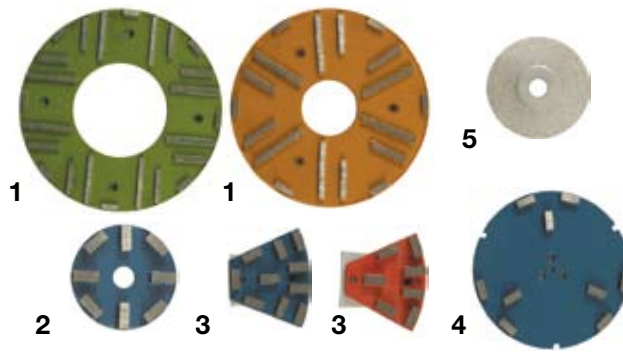

ABRASIVOS DIAMANTADOS METÁLICOS

Los abrasivos diamantados metálicos son especialmente útiles en los desbastes de los casos más difíciles. Se suelen usar para pavimentos de alta dureza o que necesitan desbastar gran cantidad de pavimento como hormigón y mármol con corte de sierra.

Formato / Grano	Uso	TS30	TS45	TS60	TS75	TS120	TS 220
1 Corona 300, 250 mm	S/R	X		X			
2 Corona 100 mm	S/R,M380	X	X	X	X	X	X
3 Segmento diamantado y mini	S/R,S/M		X		X	X	X
4 Corona Satélite 200 mm	S/S	X	X		X	X	X
5 Lija Diamantada metálica Bulldog 100, 125 mm	Amoladora		X			X	

ABRASIVOS DIAMANTADOS RESINA

Adecuados cuando se necesitan unos acabados excepcionales, e imprescindibles cuando estos acabados los necesitamos en materiales duros como el granito. También son útiles en pequeñas restauraciones de mármol o terrazo con máquina rotativa.