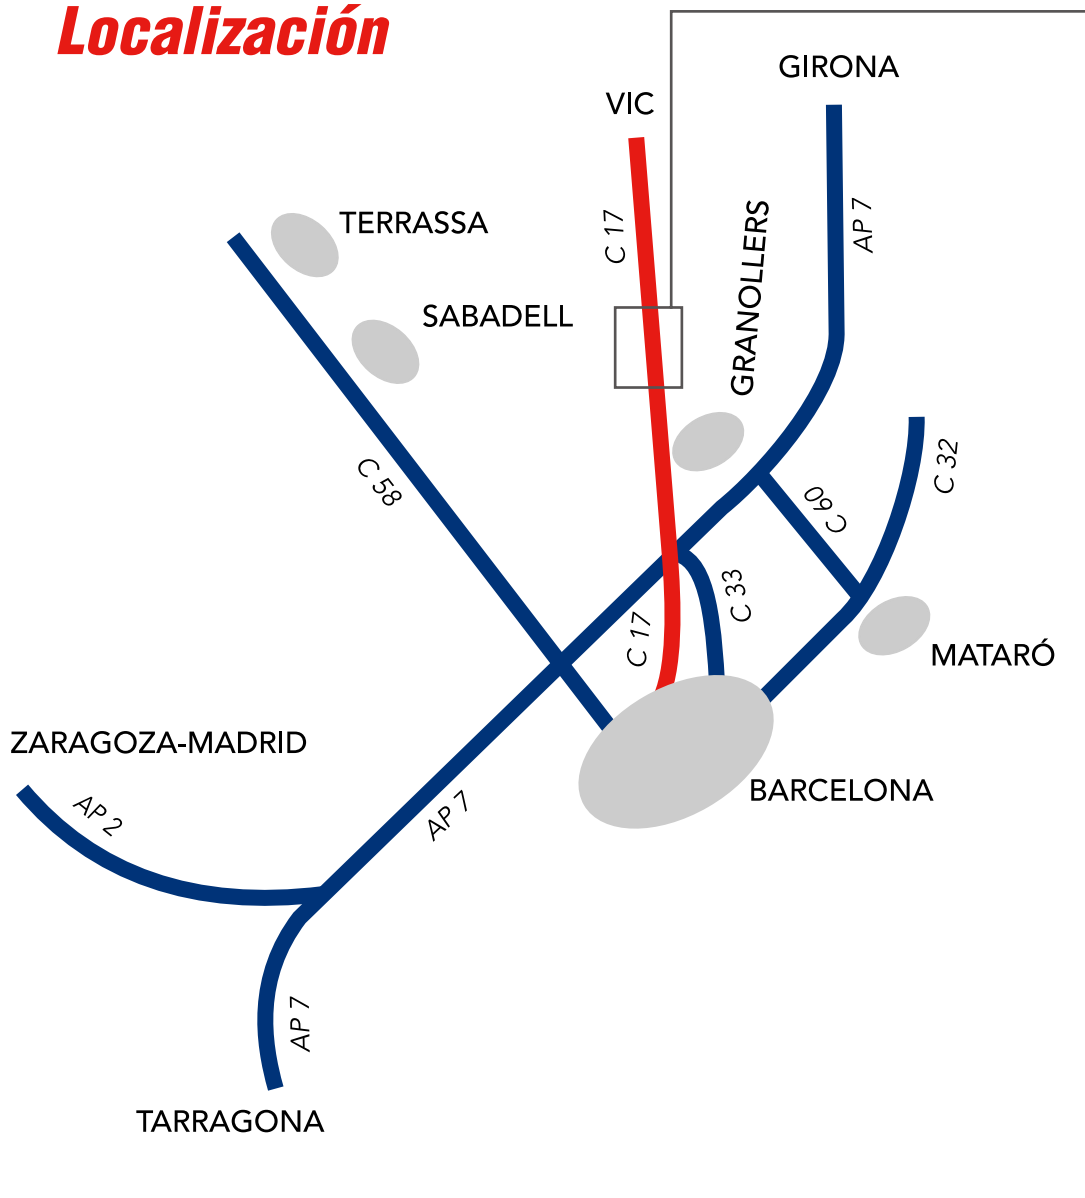

Localización

NOTA: El fabricante se reserva la posibilidad de introducir cambios en las características técnicas y colores de los equipos mostrados en este catálogo.