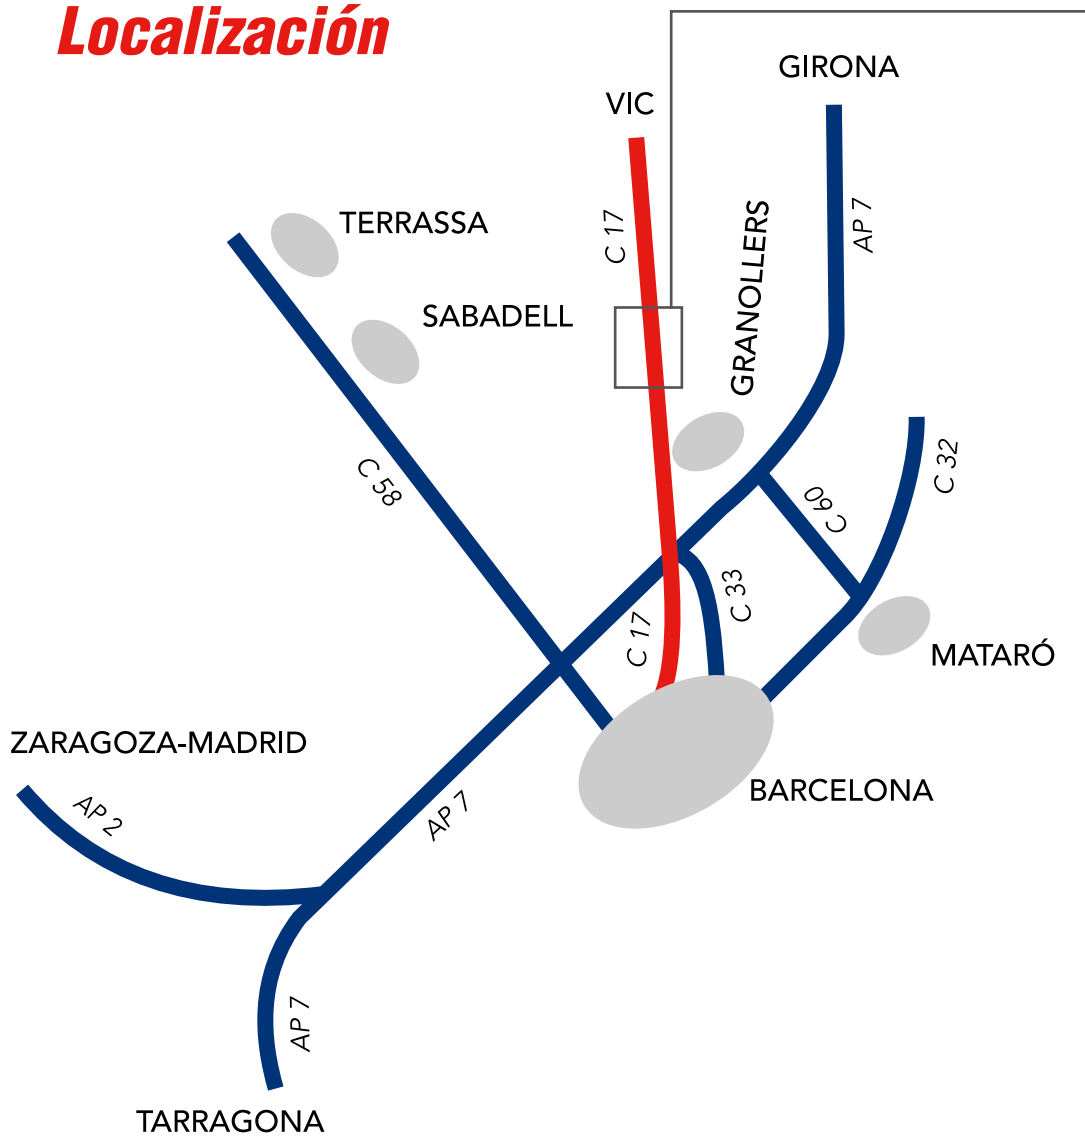

Localización

NOTA: El fabricante se reserva la posibilidad de introducir cambios en las características técnicas y colores de los equipos mostrados en este catálogo.