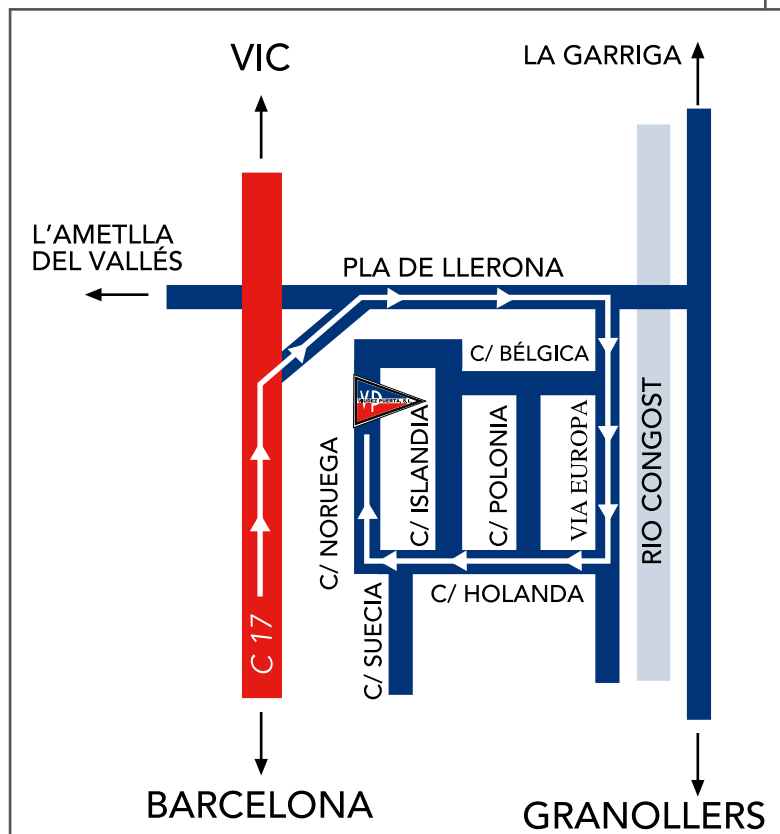

LINKS

Accesorios	Winner vap	IVP 3.3 VAC GOLD	IVP 4.4 VAC GOLD	IVP 8.6
Kit accesorios IVP VAC GOLD	---	Se	Se	---
Kit accesorios IVP	---	---	---	Se
Plancha	Op	---	---	---

Se = Serie
Op = Opcional

KIT IVP VAC GOLD

KIT IVP

Localización

NOTA: El fabricante se reserva la posibilidad de introducir cambios en las características técnicas y colores de los equipos mostrados en este catálogo.

08

CATÁLOGO
VIUDEZ PUERTA

VIUDEZ PUERTA S.L.