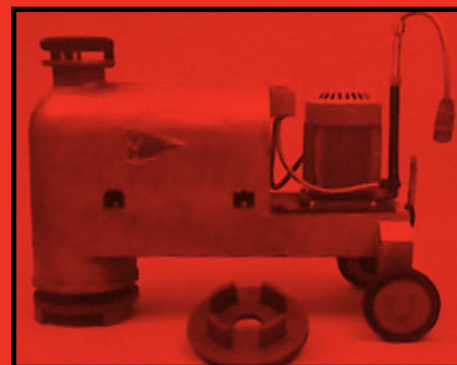

Viudez empieza a trabajar a mediados de los años 60 en el pulido de pavimentos de mármol, terrazo, y mosaico hidráulico. En esta época el trabajo era prácticamente manual. Francisco Viudez Valderrama crea sistemas de trabajo propios para el pulido en el área de Barcelona. Fruto de ello son las máquinas pulidoras y los abrasivos.

La gran aceptación de los profesionales de los sistemas Viudez desemboca en un éxito comercial no previsto inicialmente. Desde entonces, y hasta principios de los 80, se simultanean las dos actividades: el pulido y la venta de equipos. Gracias a la introducción en la venta se difunden los sistemas de trabajo Viudez en toda la península.

A partir de 1984 Viudez se dedica exclusivamente al desarrollo, fabricación y venta de los equipos, fruto de su experiencia en el pulido. En 1990 la sociedad toma su nombre actual Viudez Puerta, S.L. e incorpora a su catálogo maquinaria y productos de limpieza.

En el año 1996 Viudez Puerta, S.L se sitúa en unas instalaciones de 3000 m² donde diseña, fabrica y comercializa máquinas de pulido de pavimentos e importa y distribuye máquinas y complementos de limpieza.

Desde sus inicios el valor añadido de los equipos se articula en torno a su excelente calidad, a la inteligencia de su diseño, al stock permanente de máquinas, accesorios, recambios y sobretodo a la experiencia del equipo de personas de la plantilla de VIUDEZ PUERTA, S.L.