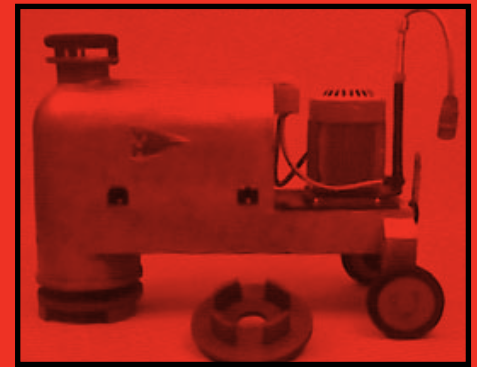

Viudez empieza a trabajar a mediados de los años 60 en el pulido de pavimentos de mármol, terrazo, y mosaico hidráulico. En esta época el trabajo era prácticamente manual. Francisco Viudez Valderrama crea sistemas de trabajo propios para el pulido en el área de Barcelona. Fruto de ello son las máquinas pulidoras y los abrasivos.

La gran aceptación de los profesionales de los sistemas Viudez desemboca en un éxito comercial no previsto inicialmente. Desde entonces, y hasta principios de los 80, se simultanean las dos actividades: el pulido y la venta de equipos. Gracias a la introducción en la venta se difunden los sistemas de trabajo Viudez en toda la península.

A partir de 1984 Viudez se dedica exclusivamente al desarrollo, fabricación y venta de los equipos, fruto de su experiencia en el pulido. En 1990 la sociedad toma su nombre actual Viudez Puerta, S.L. e incorpora a su catálogo maquinaria y productos de limpieza.

En el año 1996 Viudez Puerta, S.L se sitúa en unas instalaciones de 3000 m² donde diseña, fabrica y comercializa máquinas de pulido de pavimentos e importa y distribuye máquinas y complementos de limpieza.

Desde sus inicios el valor añadido de los equipos se articula en torno a su excelente calidad, a la inteligencia de su diseño, al stock permanente de máquinas, accesorios, recambios y sobretodo a la experiencia del equipo de personas de la plantilla de VIUDEZ PUERTA, S.L.