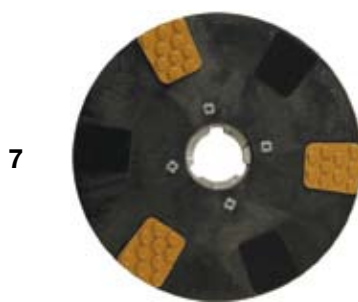

Accesorios	M 300	M 380/3	M 410	M 440	M 500	M 500 T
1 Plato plástico púa goma	---	Op	Se	Se	Se	Se
2 Plato metal púa goma	Se	Se	Op	Op	Op	Op
3 Cepillo púa Nylon/PPL	Op	Op	Op	Op	Op	Op
4 Cepillo moqueta PPL	Op	Op	Op	Op	Op	Op
5 Cepillo carborundum	Op	Op	Op	Op	Op	Op
6 Plato plástico guías BLOCK	Op*	Op	Op	Op	Op	Op
7 Plato con Velcro	Op	Op	Op	Op	Op	Op
8 Plato portadiscos 180mm	---	Op	Op	Op	Op	Op
9 Plato satélite 400mm	---	Op	---	---	---	---
10 Depósito de líquidos	---	Op	Op	Op	Op	Op

* Disponible sólo en metálico

Se = Serie
Op = Opcional