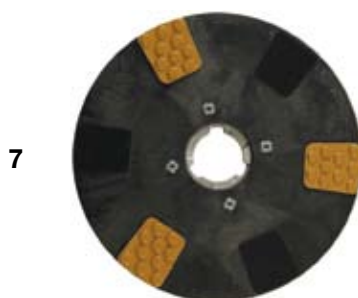

Accesorios	M 300	M 380/3	M 410	M 440	M 500	M 500 T
1 Plato plástico púa goma	---	Op	Se	Se	Se	Se
2 Plato metal púa goma	Se	Se	Op	Op	Op	Op
3 Cepillo púa Nylon/PPL	Op	Op	Op	Op	Op	Op
4 Cepillo moqueta PPL	Op	Op	Op	Op	Op	Op
5 Cepillo carborundum	Op	Op	Op	Op	Op	Op
6 Plato plástico guías BLOCK	Op*	Op	Op	Op	Op	Op
7 Plato con Velcro	Op	Op	Op	Op	Op	Op
8 Plato portadiscos 180mm	---	Op	Op	Op	Op	Op
9 Plato satélite 400mm	---	Op	---	---	---	---
10 Depósito de líquidos	---	Op	Op	Op	Op	Op

* Disponible sólo en metálico

Se = Serie
Op = Opcional