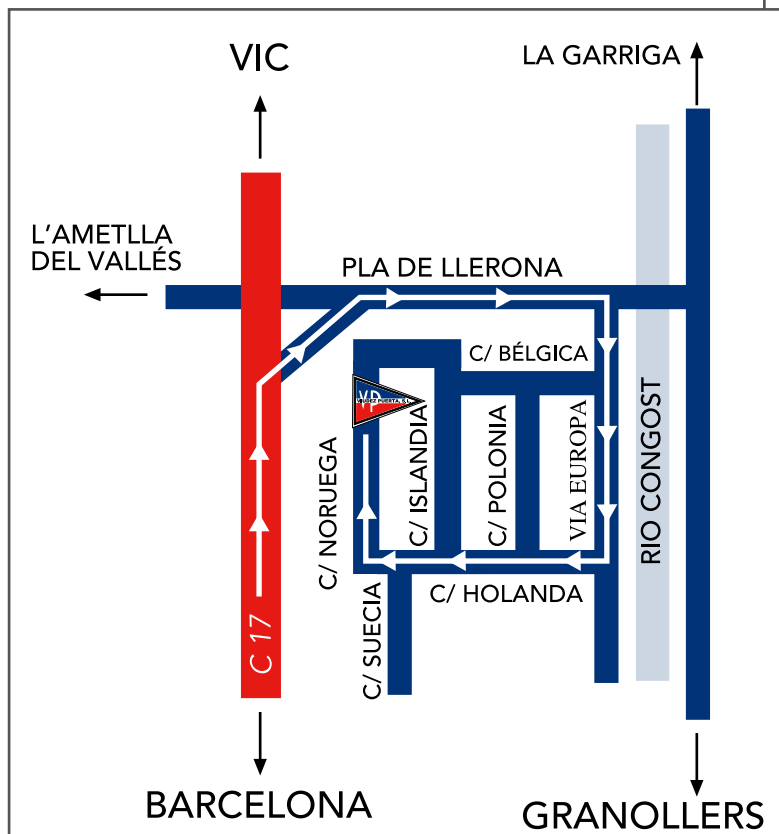

Localización

NOTA: El fabricante se reserva la posibilidad de introducir cambios en las características técnicas y colores de los equipos mostrados en este catálogo.