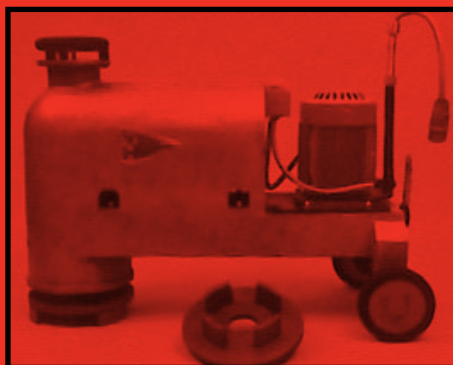

Viudez empieza a trabajar a mediados de los años 60 en el pulido de pavimentos de mármol, terrazo, y mosaico hidráulico. En esta época el trabajo era prácticamente manual. Francisco Viudez Valderrama crea sistemas de trabajo propios para el pulido en el área de Barcelona. Fruto de ello son las máquinas pulidoras y los abrasivos.

La gran aceptación de los profesionales de los sistemas Viudez desemboca en un éxito comercial no previsto inicialmente. Desde entonces, y hasta principios de los 80, se simultanean las dos actividades: el pulido y la venta de equipos. Gracias a la introducción en la venta se difunden los sistemas de trabajo Viudez en toda la península.

A partir de 1984 Viudez se dedica exclusivamente al desarrollo, fabricación y venta de los equipos, fruto de su experiencia en el pulido. En 1990 la sociedad toma su nombre actual Viudez Puerta, S.L. e incorpora a su catálogo maquinaria y productos de limpieza.

En el año 1996 Viudez Puerta, S.L se sitúa en unas instalaciones de 3000 m² donde diseña, fabrica y comercializa máquinas de pulido de pavimentos e importa y distribuye máquinas y complementos de limpieza.

Desde sus inicios el valor añadido de los equipos se articula en torno a su excelente calidad, a la inteligencia de su diseño, al stock permanente de máquinas, accesorios, recambios y sobretodo a la experiencia del equipo de personas de la plantilla de VIUDEZ PUERTA, S.L.