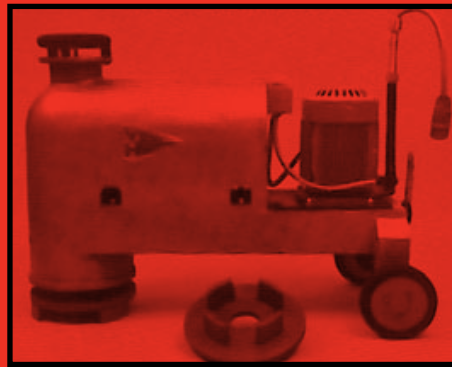

Viudez empieza a trabajar a mediados de los años 60 en el pulido de pavimentos de mármol, terrazo, y mosaico hidráulico. En esta época el trabajo era prácticamente manual. Francisco Viudez Valderrama crea sistemas de trabajo propios para el pulido en el área de Barcelona. Fruto de ello son las máquinas pulidoras y los abrasivos.

La gran aceptación de los profesionales de los sistemas Viudez desemboca en un éxito comercial no previsto inicialmente. Desde entonces, y hasta principios de los 80, se simultanean las dos actividades: el pulido y la venta de equipos. Gracias a la introducción en la venta se difunden los sistemas de trabajo Viudez en toda la península.

A partir de 1984 Viudez se dedica exclusivamente al desarrollo, fabricación y venta de los equipos, fruto de su experiencia en el pulido. En 1990 la sociedad toma su nombre actual Viudez Puerta, S.L. e incorpora a su catálogo maquinaria y productos de limpieza.

En el año 1996 Viudez Puerta, S.L se sitúa en unas instalaciones de 3000 m² donde diseña, fabrica y comercializa máquinas de pulido de pavimentos e importa y distribuye máquinas y complementos de limpieza.

Desde sus inicios el valor añadido de los equipos se articula en torno a su excelente calidad, a la inteligencia de su diseño, al stock permanente de máquinas, accesorios, recambios y sobretodo a la experiencia del equipo de personas de la plantilla de VIUDEZ PUERTA, S.L.