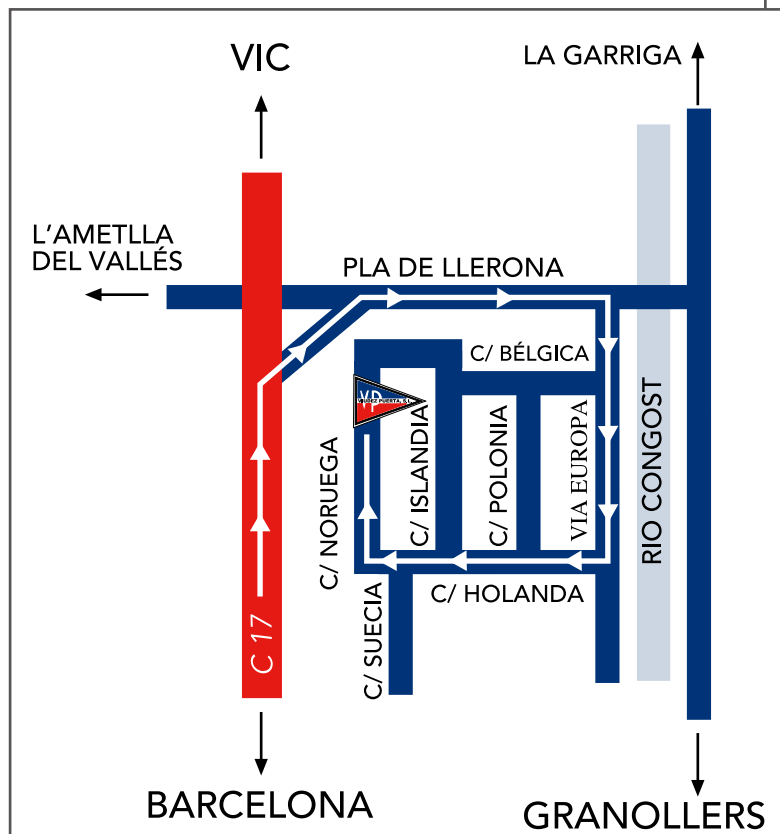

Localización

NOTA: El fabricante se reserva la posibilidad de introducir cambios en las características técnicas y colores de los equipos mostrados en este catálogo.