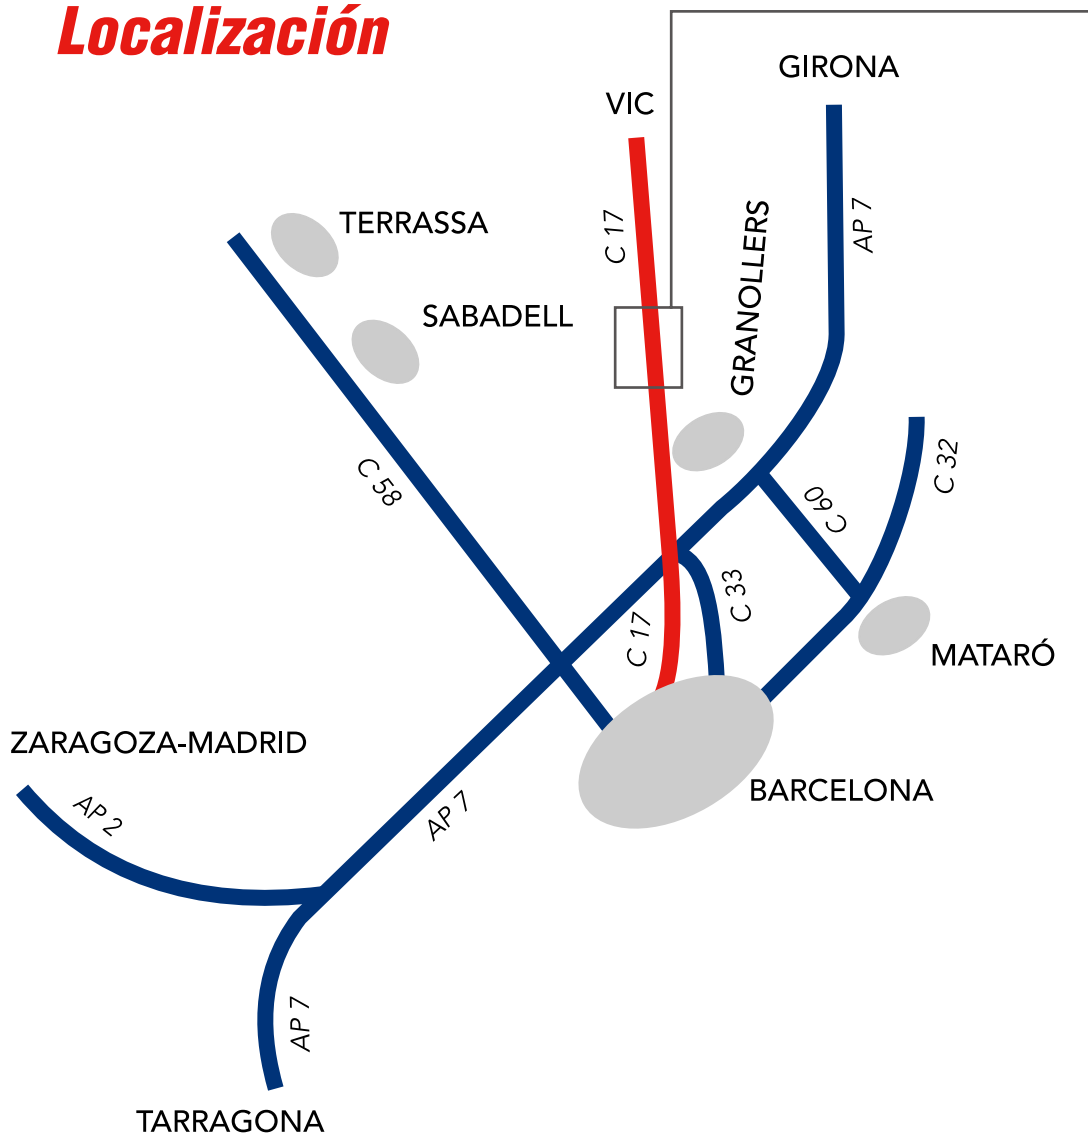

➔ Pág.37

Accesorios		S 525
1	Arrastre macho 3V	Op
2	Cerco protector	Se
3	Cable 4x4 (30 m)	Op

Se = Serie
Op = Opcional

Localización

NOTA: El fabricante se reserva la posibilidad de introducir cambios en las características técnicas y colores de los equipos mostrados en este catálogo.