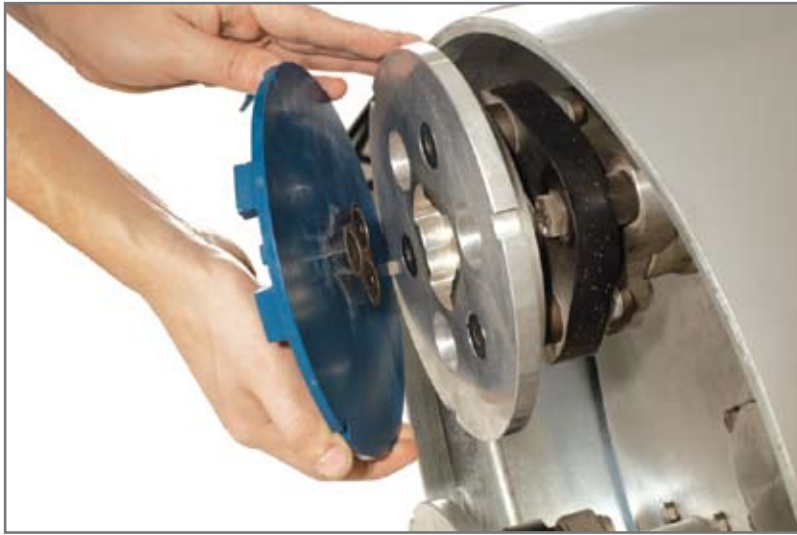

Accesorios		S 525
1	Arrastre macho 3V	Op
2	Cerco protector	Se
3	Cable 4x4 (30 m)	Op

Se = Serie
Op = Opcional