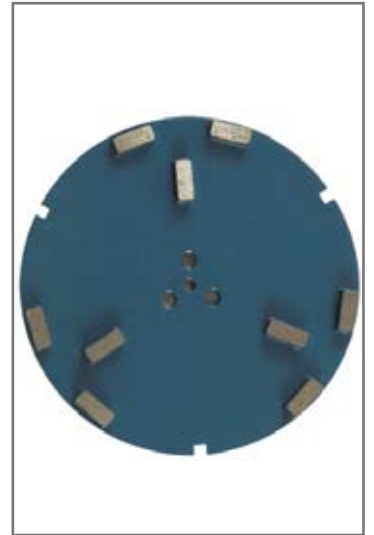

Accesorios		S 525
1	Arrastre macho 3V	Op
2	Cerco protector	Se
3	Cable 4x4 (30 m)	Op

Se = Serie
Op = Opcional