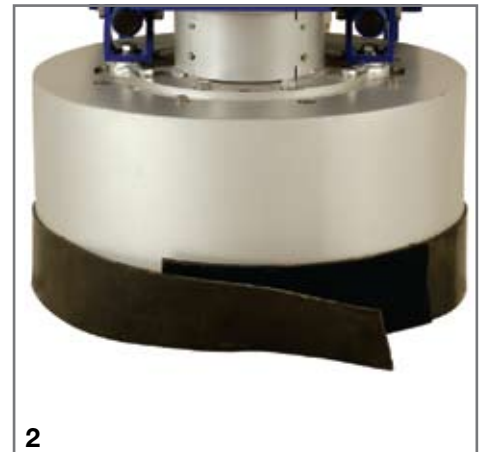

Accesorios		S 525
1	Arrastre macho 3V	Op
2	Cerco protector	Se
3	Cable 4x4 (30 m)	Op

Se = Serie
Op = Opcional