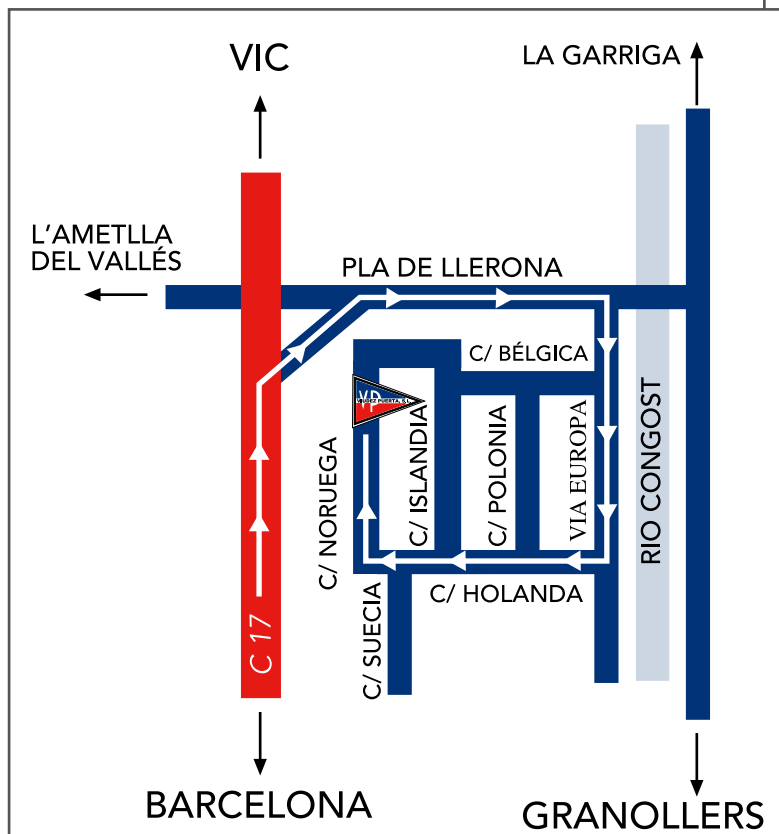

➔ Pág.37

Accesorios		S 525
1	Arrastre macho 3V	Op
2	Cerco protector	Se
3	Cable 4x4 (30 m)	Op

Se = Serie
Op = Opcional

Localización

NOTA: El fabricante se reserva la posibilidad de introducir cambios en las características técnicas y colores de los equipos mostrados en este catálogo.