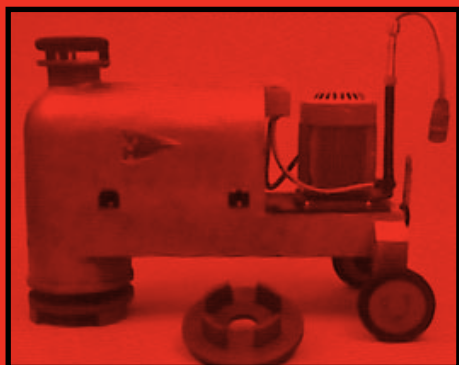

Viudez empieza a trabajar a mediados de los años 60 en el pulido de pavimentos de mármol, terrazo, y mosaico hidráulico. En esta época el trabajo era prácticamente manual. Francisco Viudez Valderrama crea sistemas de trabajo propios para el pulido en el área de Barcelona. Fruto de ello son las máquinas pulidoras y los abrasivos.

La gran aceptación de los profesionales de los sistemas Viudez desemboca en un éxito comercial no previsto inicialmente. Desde entonces, y hasta principios de los 80, se simultanean las dos actividades: el pulido y la venta de equipos. Gracias a la introducción en la venta se difunden los sistemas de trabajo Viudez en toda la península.

A partir de 1984 Viudez se dedica exclusivamente al desarrollo, fabricación y venta de los equipos, fruto de su experiencia en el pulido. En 1990 la sociedad toma su nombre actual Viudez Puerta, S.L. e incorpora a su catálogo maquinaria y productos de limpieza.

En el año 1996 Viudez Puerta, S.L se sitúa en unas instalaciones de 3000 m² donde diseña, fabrica y comercializa máquinas de pulido de pavimentos e importa y distribuye máquinas y complementos de limpieza.

Desde sus inicios el valor añadido de los equipos se articula en torno a su excelente calidad, a la inteligencia de su diseño, al stock permanente de máquinas, accesorios, recambios y sobretodo a la experiencia del equipo de personas de la plantilla de VIUDEZ PUERTA, S.L.